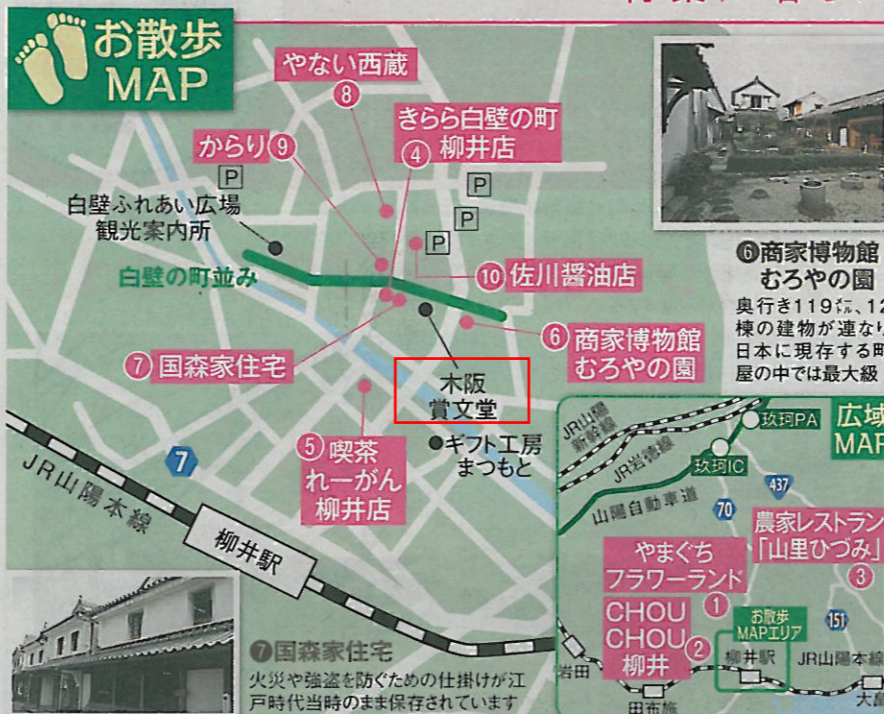

# 春らんまん 山口・柳井

【ママ情報局】

学童保育で放課後サポート

【Cue憩室】

テーマ「職場での癒やしグッズ」

地元のお相手と  
婚活

プロのスタッフが  
出陣から、婚活  
相談までサポート

1人1人に担当者が  
つくので安心。

良縁の大進

広島市中央区鉄町5-21 大進ビル2F  
0120-422-417  
http://www.ryoen.jp

初節句

ぴかぴかの1年生♪

お散歩  
MAP

\*回マークは駐車場の一例です。この他の駐車場については柳井市観光協会(TEL0820-23-3655)までお問い合わせください。

見学する

10 佐川醤油店  
芳醇な香り  
製造工程を見学

4年の歳月をかけ、二度仕込むという  
独自製法で仕上げた旨いとな再仕込み  
しょうゆを造る「佐川醤油店」。蔵を利用  
した店内に一歩足を踏み入ると、甘く  
芳醇な香りが漂ってきます。昔から使  
われている大きな杉おけや諸道具などの  
展示や、製造している様子を見学するこ  
ともできます。  
(DATA) 柳井市柳井3708-1 TEL0820-22-1830

①ガラス越しに間近で製造工程を見学  
②甘露しょうゆ 大1,008円、小690円

4月のイベント情報

柳井天神春まつり  
菅原道真を祭る大祭。江  
戸時代の大名に扮(ふん)  
した一行が市内を練り歩  
きます。豪華賞品が当たる天  
神福くじや花展、剣道大会  
など見どころ多数。  
■場所 / 柳井天満宮  
(柳井市天神5-24)  
■日程 /  
19(土)19:00〜、20(日)9:00〜  
■問い合わせ / 柳井商工会議所 TEL0820-22-3731

にっぽん旅のれん展  
全国の名所が描かれた、各地のお土産のれん約100枚  
が一室に会します!  
■場所 / やない西蔵(柳井市柳井3700-8)  
■日程 / 25(金)〜27(日)  
■問い合わせ / 柳井織の会  
TEL0820-23-2490(やない西蔵内)