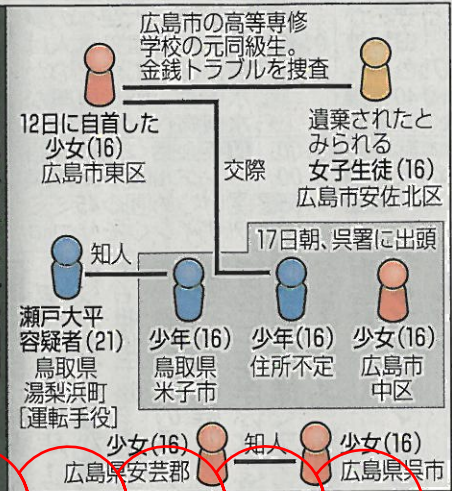

市。住所不足の少年は自首した少女の交際相手で、瀬戸容疑者と米子の少年、安芸郡と呉市の少女はそれぞれ知り合いだった。事件の日が初対面の人物もいた。

捜査関係者によると、東区の少女を含む7人は6月28日早朝、灰ヶ峰山中に女子生徒とみられる遺体を遺棄した疑いがある。

広島死体遺棄事件の相関図

◆同センター職員が滞在する仮設住宅で、朝のラジオ体操に活用する。西本さんは「笑顔が生まれるきっかけにした」と消しゴムを手に意気ゴム。

し、修道者のような生活を送った。イタリアやスペインへの巡礼も経験した。

◆陸前高田市役所隣にある全国青年市長会の復興支援センターに、山口県柳井市の文具店から「たかたのゆめちゃん」の消しゴムはんこが届いた。写真。

◆はんこは同市職員の西本龍さん(42)が同センターへ派遣されている縁で、文具店スタッフが遊び心で作った。ラジオ体操カードも同封されていた。

あなたの元気を未来につなぐ Wakunaga

ガソ

滋養強壯