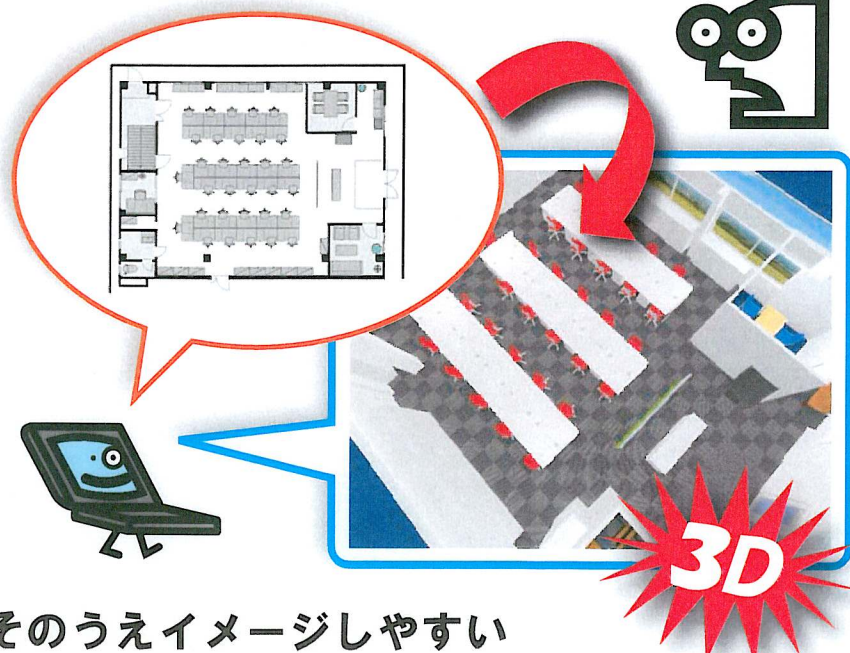

速攻 **Showbundo** オフィスレイアウトサービス

あつというまに平面図レイアウト！

レイアウトをお願いしたいけど・・・

図面が紙ベース

実測した概略図のみ

本当に部分的なレイアウト
なんだけど・・・？

全てOK!!

そのうえイメージしやすい
3D パースに！レイアウト変更も速攻！！

無料で家具リニューアルやレイアウト変更のお手伝い致します！！

※複雑な躯体（建物の形状等）や大人数のオフィスの場合、多少お時間を頂く場合もあります。ご了承ください。

完成したレイアウトは

メールでお渡し

※各種閲覧用データに変換します。

OR

紙ベースの資料でお渡し

OR

同行プレゼンテーション！

※紙ベース資料・ノートパソコンやプロジェクターでプレゼン。（その場でレイアウト変更可能）

さらに！

価格の見カタ？
組み合わせカタ？
選びカタ？

厳選 **548** アイテム

クミカタ。

ユーザー価格で表示
常備在庫で即納可能

これ一冊で、
思い通りのオフィスをつくれます。
オフィスの強い味カタ！
「クミカタ。」！！